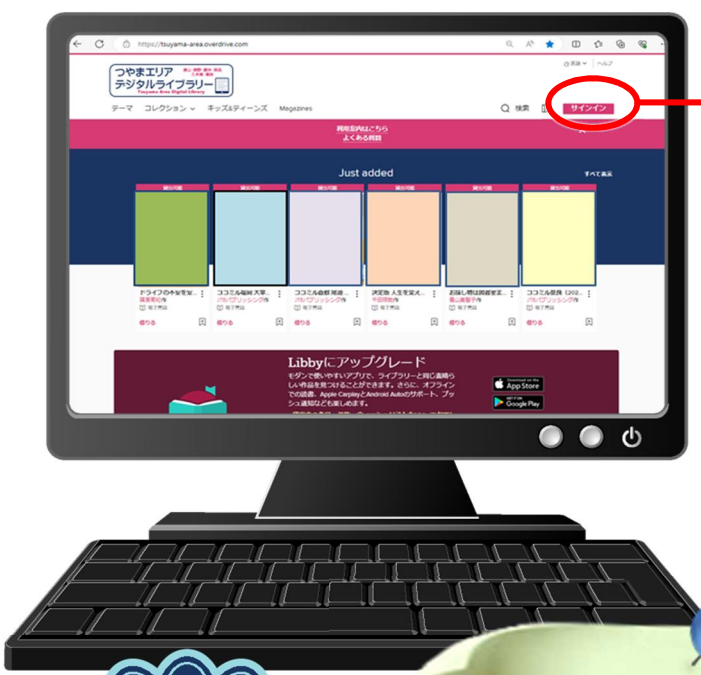

https://tsuyama-area.overdrive.com

インターネットに接続したパソコン・タブレット・スマートフォンで電子書籍を読むことができます。(無料)

利用できる人
津山市・鏡野町・勝央町・奈義町・久米南町・美咲町に在住、または在勤在学している方で、いずれかの市町の利用者カードを持っている人。

期間・点数・予約
◆貸出期間：2週間
◆貸出点数：3タイトルまで
◆予約可能点数：3タイトルまで

◆パソコンでつかう

1. 各図書館ホームページのトップページにあるバナーをクリック⇒『つやまエリアデジタルライブラリー(外部サイト)』に移動
2. 右上の「サインイン」をクリック
⇒ログインID入力 ※①
⇒初期パスワード入力 ※②

PC
タブレット
スマホ

いつでも
どこでも

令和6年7月から
**図書館電子書籍
貸出サービスが
はじまります**

※①
ログインIDは各館の頭文字(英小文字)+各館の図書館利用者カード番号です。
(例)
・津山なし ・鏡野ka
・勝央s ・奈義n
・久米南ku ・美咲m
例) 鏡野の利用者カード番号 000000
⇒ka000000