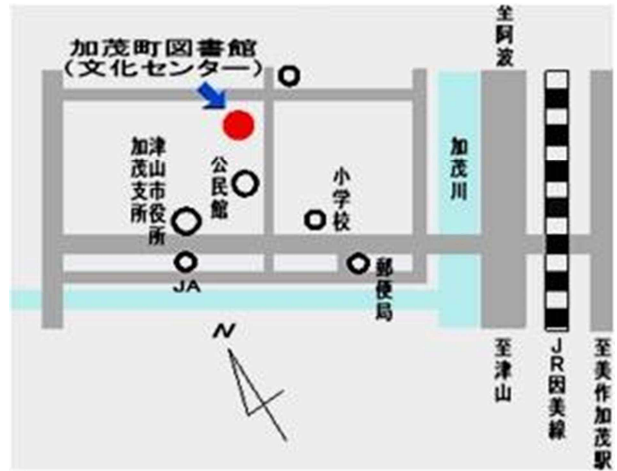

津山市立加茂町図書館

〒709-3905
津山市加茂町塔中 113-6
0868-42-7032