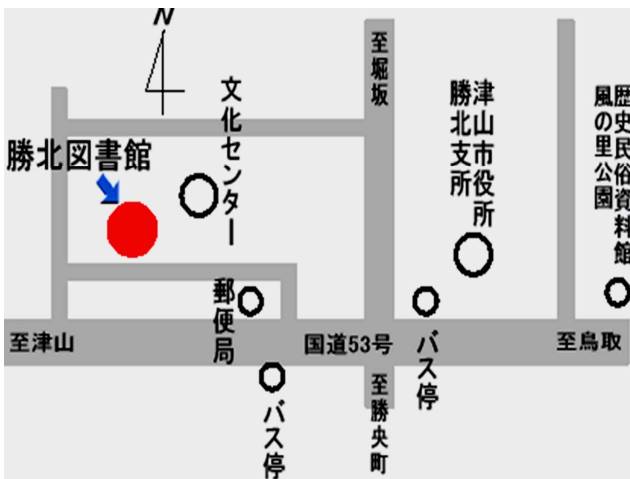

津山市立勝北図書館

〒708-1205
津山市新野東 584
0868-36-8622