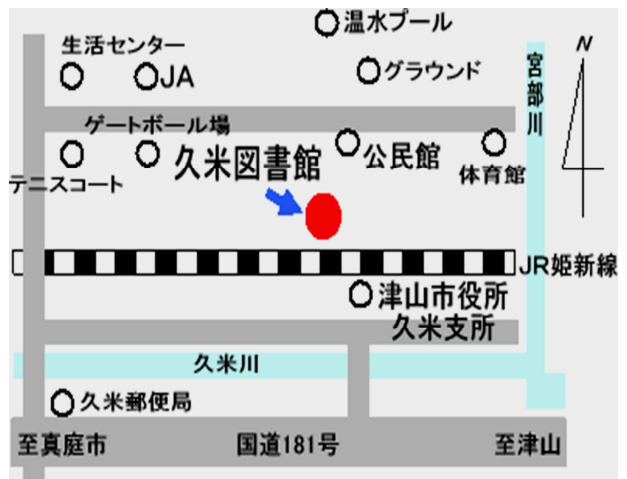

津山市立久米図書館

〒709-4603
津山市中北下 1271
0868-57-3444