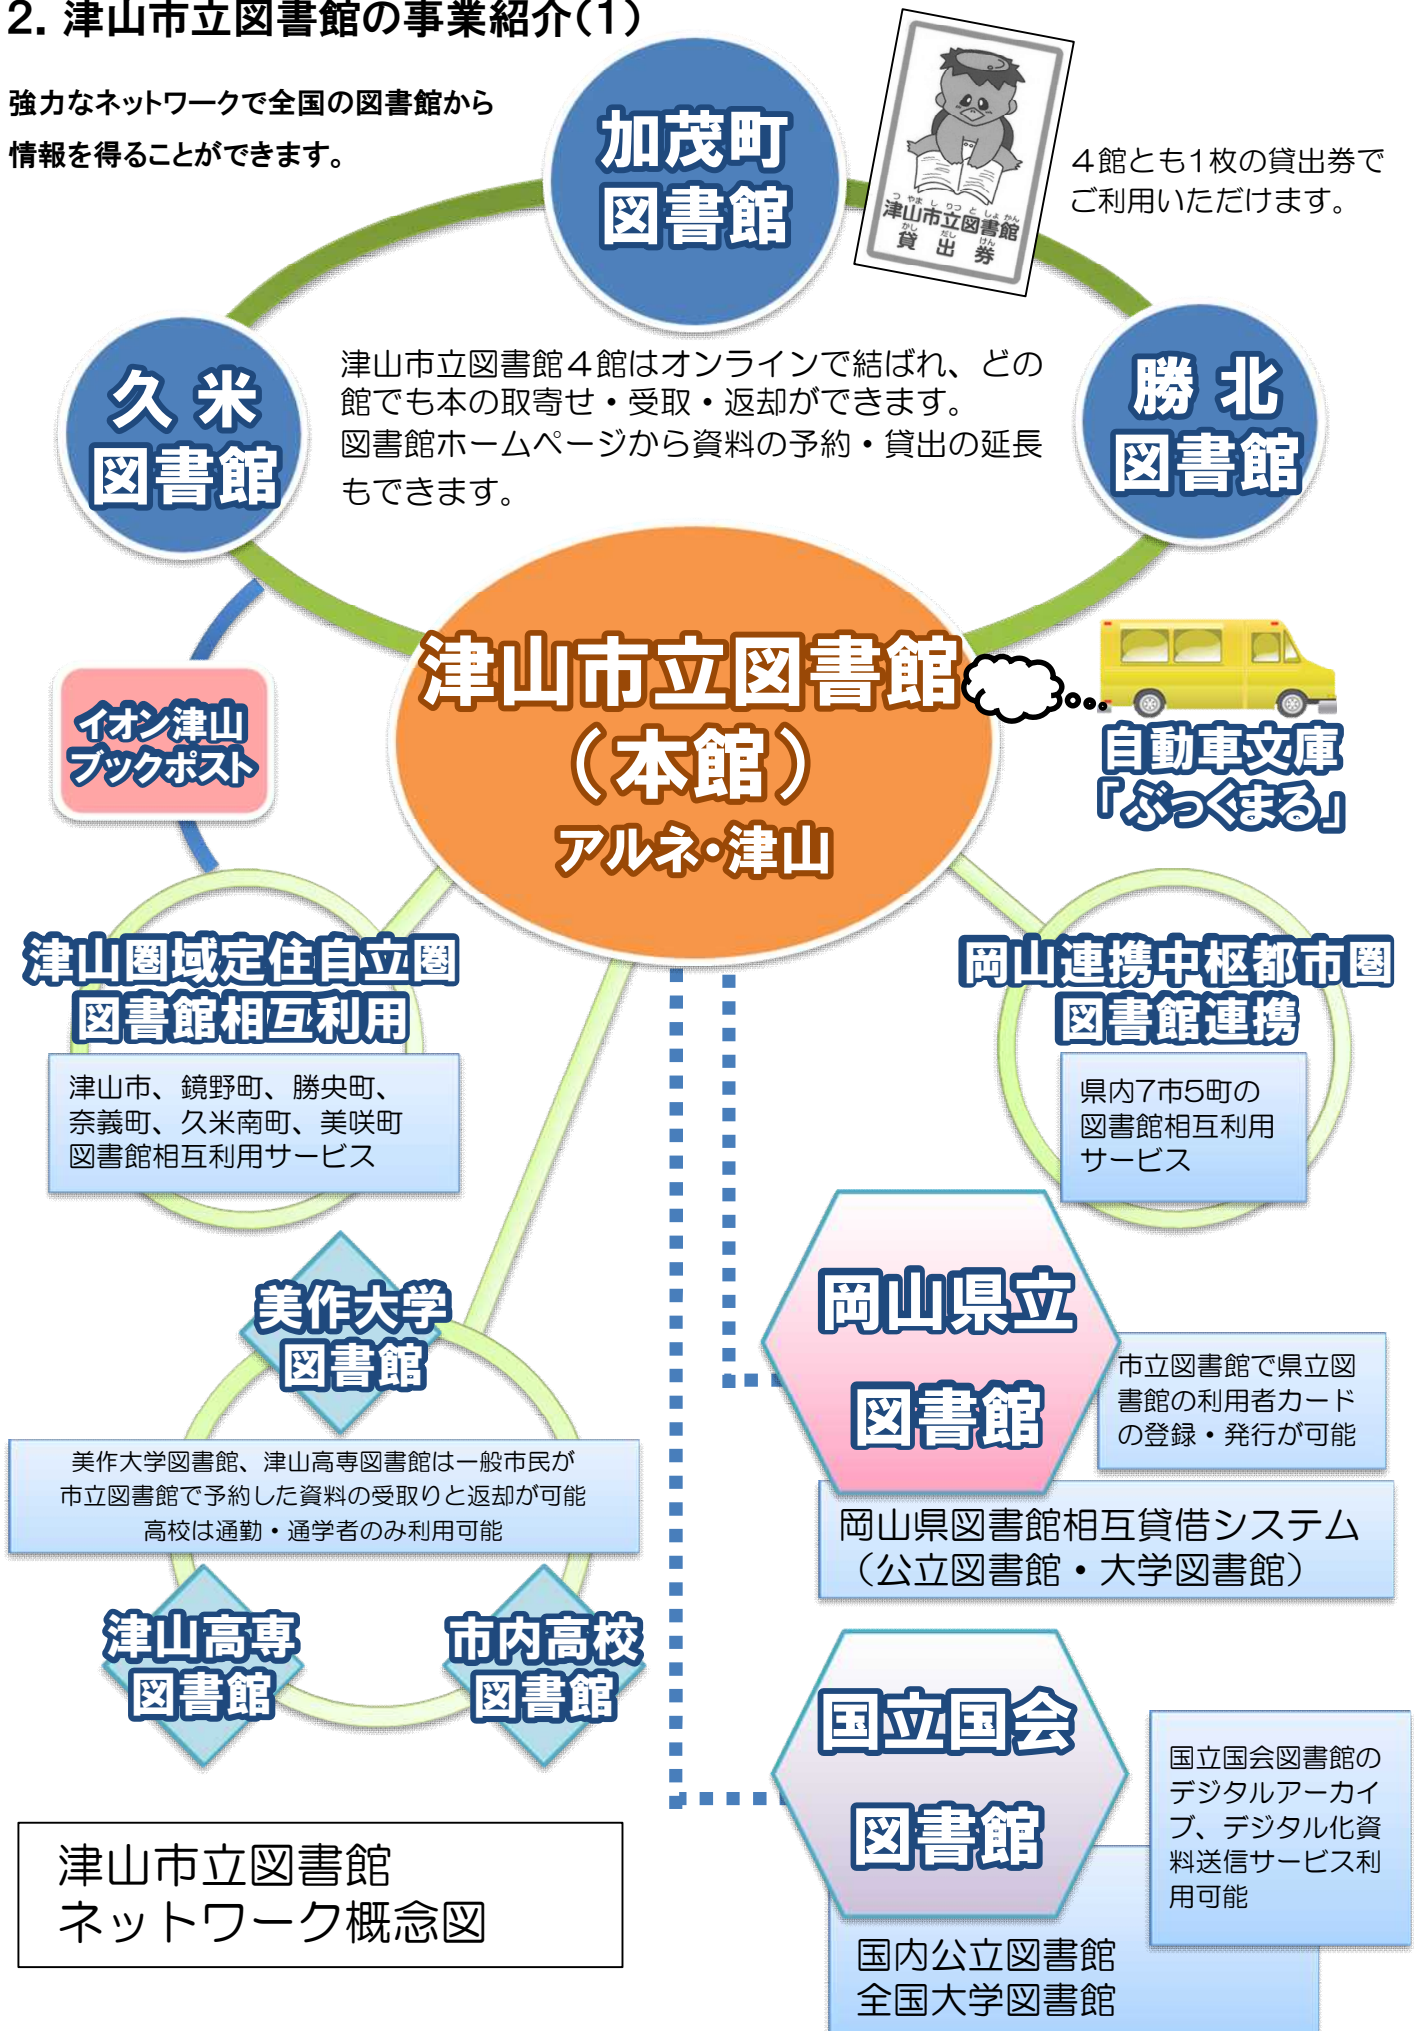

### 利用案内

(令和6年4月1日現在)

<b>貸出対象者</b>	(1)津山市内に在住、通勤通学している方 (2)美作地域(真庭市、美作市、英田郡、勝田郡、苫田郡、久米郡、真庭郡)に在住の方 (3)津山市内・美作地域に滞在している方 (4)岡山連携中枢都市圏・連携都市(岡山市、玉野市、備前市、瀬戸内市、赤磐市、真庭市、和気町、早島町、久米南町、美咲町、吉備中央町)に在住の方		
<b>貸出制限</b>	図書、CDについては特になし ビデオ、DVDは1人5点まで ※貸出対象者(4)の方は、図書、雑誌のみ10冊		
<b>貸出期間</b>	2週間		
<b>団体(短期)貸出</b>	(1)貸出冊数 100冊以内(うち紙芝居は40冊まで) (2)貸出期間 1か月 (3)対 象 市内の小・中・高等学校、児童クラブ・保育園・幼稚園等		
<b>団体(長期)貸出</b> (団体(短期)貸出より冊数が多く、貸出期間は長くなっています)	(1)貸出冊数 500冊以内 (2)貸出期間 4か月 (3)対 象 市内の小・中・高等学校・公民館・保育園・幼稚園等	事前に「団体(長期)」として登録していただきますと、そこからさらに個人に貸出できます。	
<b>本 館</b>	<b>開館時間</b>	午前10時～午後7時	
	<b>休館日</b>	・館内整理日 ・年始(1月1日) ・特別館内整理期間 ・法定電気点検日など	
<b>地 区 館</b>	加茂町図書館 勝北図書館 久米図書館	<b>開館時間</b>	午前10時～午後6時
		<b>休館日</b>	・月曜日 ・祝日の翌日(祝日が月曜日にあたる場合を除く) ・年末年始(12月29日～1月3日) ・館内整理日 ・特別館内整理期間 ・法定電気点検日など

1. 令和5年度主要行事等

(共) = 共催行事

年	月	内 容	
R5	4	「図書館でハッピーイースター」を開催 津山圏域定住自立圏図書館相互利用事業の一環で、自動車文庫ぶつくまるが美咲町立柵原図書館に出張(年度内に、久米南町図書館にも出張)	
	5	これから始めるシニアの方向けLINE講座を開催(共)(1月にも開催) 「名作上映会」を開催(勝北図書館)(全2回)	
	6	「津山市 図書館を使った調べる学習コンクール」サポート説明会を開催	
	7	放送大学講座「ユダヤ人」とは誰のことか」を開催(共) 小学5・6年生向けの「図書館のお仕事ミニ体験会」を各館で開催 第3回「どこコレ@津山市」を開催	
	8	「夏休みラジオ工作・アナウンサー体験講座」を開催 「世界のことばであそぼう」を開催(勝北図書館) 「押し花工作 押し花でカレンダーをつくろう!」を開催(久米図書館) なぞ解きイベント「ひゃっか王からの”挑戦状”」を開催 三館連携15周年記念事業(パネル展)を開催(会場:津山市役所市民ホール、岡山県立図書館、津山市立図書館)	
	9	津山中央病院医療情報プラザ連携セミナー「肩と膝の痛みを減らして笑顔を増やそう 健康体操とストレッチ」を開催(共) 本館の照明設備をLED照明に改修、本館のメインフロアを改修	
	10	健康セミナー「慢性腎臓病(CKD)の病気と食事のお話」を開催(共) 「津山から歴史トリップいまむかし」を開催	
	11	ビジネス支援講演会「女性が老後まで苦労しないためのマネー講座」を開催 「津山市 図書館を使った調べる学習コンクール表彰式」を開催 文学・歴史講座「蘭学・洋学三津同盟締結への軌跡」を開催 「フォトワークショップin城西」を開催 「オープンデータソンin津山 2023」を開催 「オルゴールコンサート」を開催(加茂町図書館) 「本のミニリサイクル市」を開催(久米図書館)	
	R6	1	津山圏域定住自立圏図書館PR動画「かえすのどこにしよう～あの図書館の本あなたの身近な図書館で返せます～」を津山市公式YouTubeに公開
		2	図書館まつり2024を開催、市立図書館を巡るスタンプラリーを実施 農業セミナー「鳥獣対策と野菜作りのおはなし」を開催
		3	第5次津山子ども読書活動推進計画を策定 美作材を使用した木製家具等を全館に設置 木育ワークショップ「ヒノキのツールをつくろう!」を開催 岡山湯郷Belleの選手による絵本の読み聞かせを開催

## 2. 津山市立図書館の事業紹介(2)

あなたのお近くまで「図書館」が来ます！

津山市立図書館  
自動車文庫

自動車文庫「ぶっくまる」は、市内の小学校や高齢者施設、道の駅などを、毎月定期巡回しています。

約4,200冊の本を積んで  
市内を巡回しています！