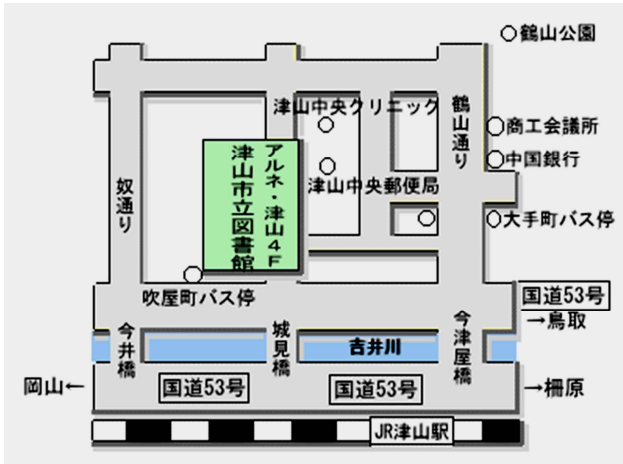

津山市立図書館（本館）

〒708-8520
津山市新魚町 17（アルネ・津山4階）
0868-24-2919