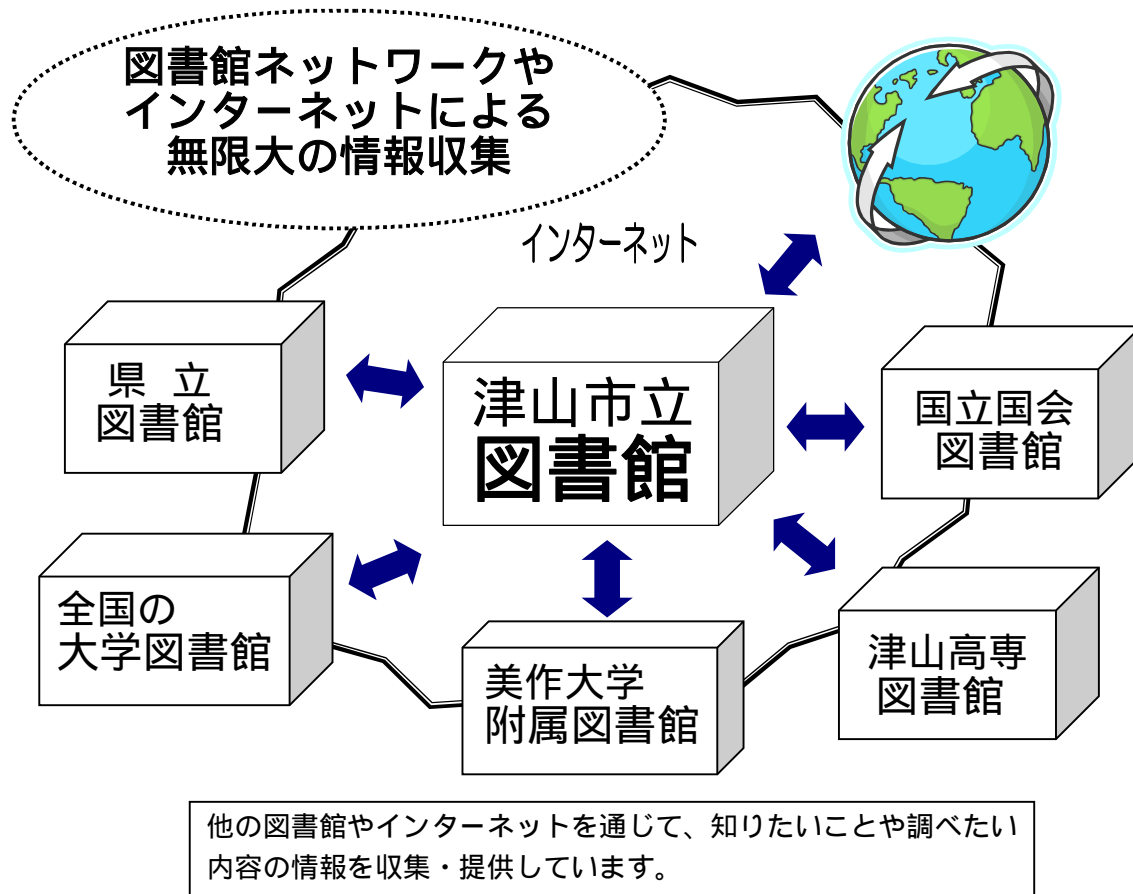

本館内に「子育て支援コーナー」設置(H22.3.3) →

← 電算システムリプレイス後、本館で自動貸出機による貸出開始(H22.3.3)

2. 津山市立図書館の事業紹介(1)

市内4つの図書館の本は

どこでも借りられる
どこでも返せる

津山市立図書館は、現在4館ありますが、すべてオンラインで結ばれていますので近くの図書館で貸出・返却ができます。

あなたの近くに

津山市立図書館 自動車文庫

「ぶっくまる」が巡回 

毎月
35 所を巡回
(H22.5.1 現在)

自動車文庫「ぶっくまる」は、旧町村立の全小学校や老人施設、道の駅など現在35か所を巡回しています。

津山市立図書館の事業紹介（２）

ビジネス情報コーナー

図書館は、あなたのお仕事 **応援**します。

津山広域事務組合
商工会議所
ハローワーク
などと協力

求人情報もあり。

就職活動や仕事の能力アップに役立てるよう
「ビジネス情報コーナー」を本館内に常設しています。

商用データベース

日経テレコン21導入

<日経メニュー限定版>

インターネットを通じて、こんなことが調べられます。

経済の動き・最新情報
企業の業績や人事情報
日本経済新聞(4紙)の記事
株価情報 など

司書が検索のお手伝いをします。

使用料無料