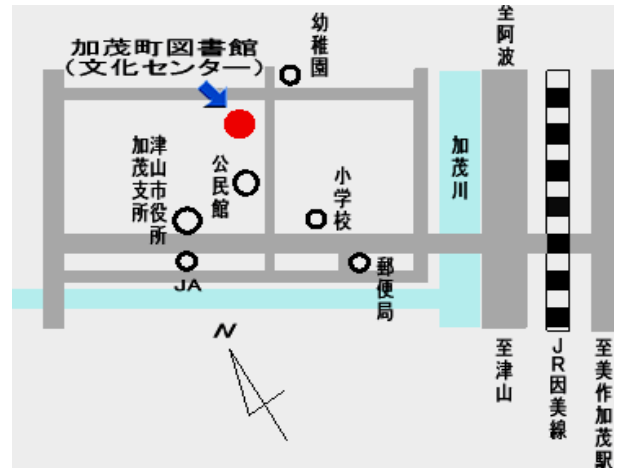

津山市立加茂町図書館

〒709-3905
津山市加茂町塔中 113-6
0868-42-7032