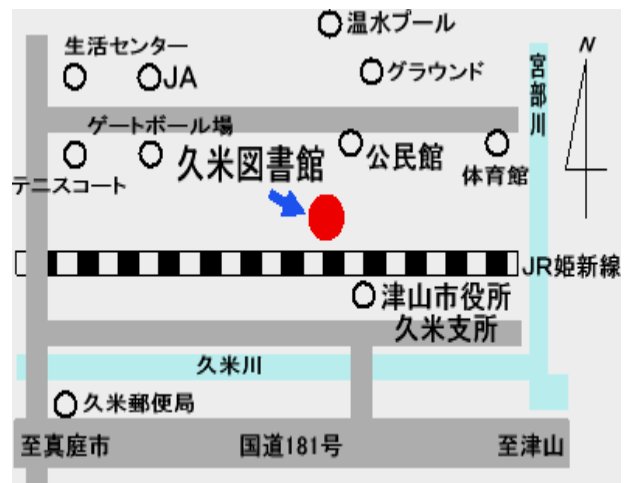

津山市立図書館（本館）

〒708-8520
津山市新魚町 17（アルネ・津山 4階）
0868-24-2919

津山市立加茂町図書館

〒709-3905
津山市加茂町塔中 113-6
0868-42-7032

津山市立勝北図書館

〒708-1205
津山市新野東 584
0868-36-8622

津山市立久米図書館

〒709-4603
津山市中北下 1271
0868-57-3444