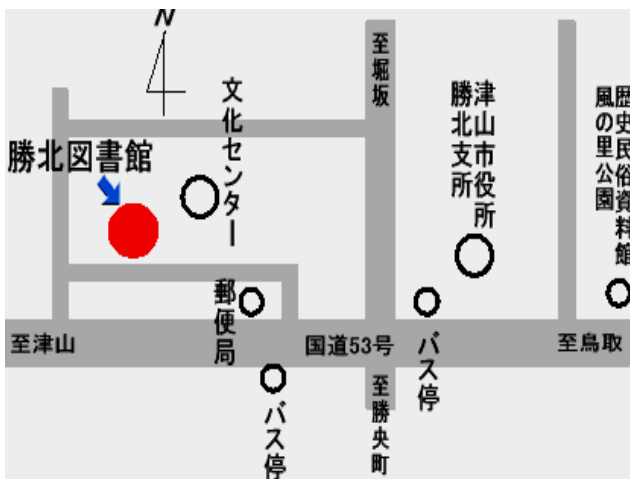

津山市立図書館（本館）

〒708-8520
津山市新魚町 17（アルネ・津山 4階）
0868-24-2919

津山市立加茂町図書館

〒709-3905
津山市加茂町塔中 113-6
0868-42-7032

津山市立勝北図書館

〒708-1205
津山市新野東 584
0868-36-8622

津山市立久米図書館

〒709-4603
津山市中北下 1271
0868-57-3444