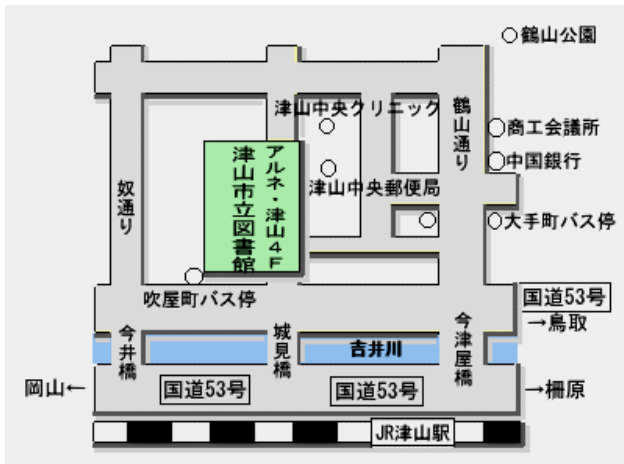

津山市立図書館（本館）

〒708-8520
津山市新魚町 17（アルネ・津山 4階）
0868-24-2919