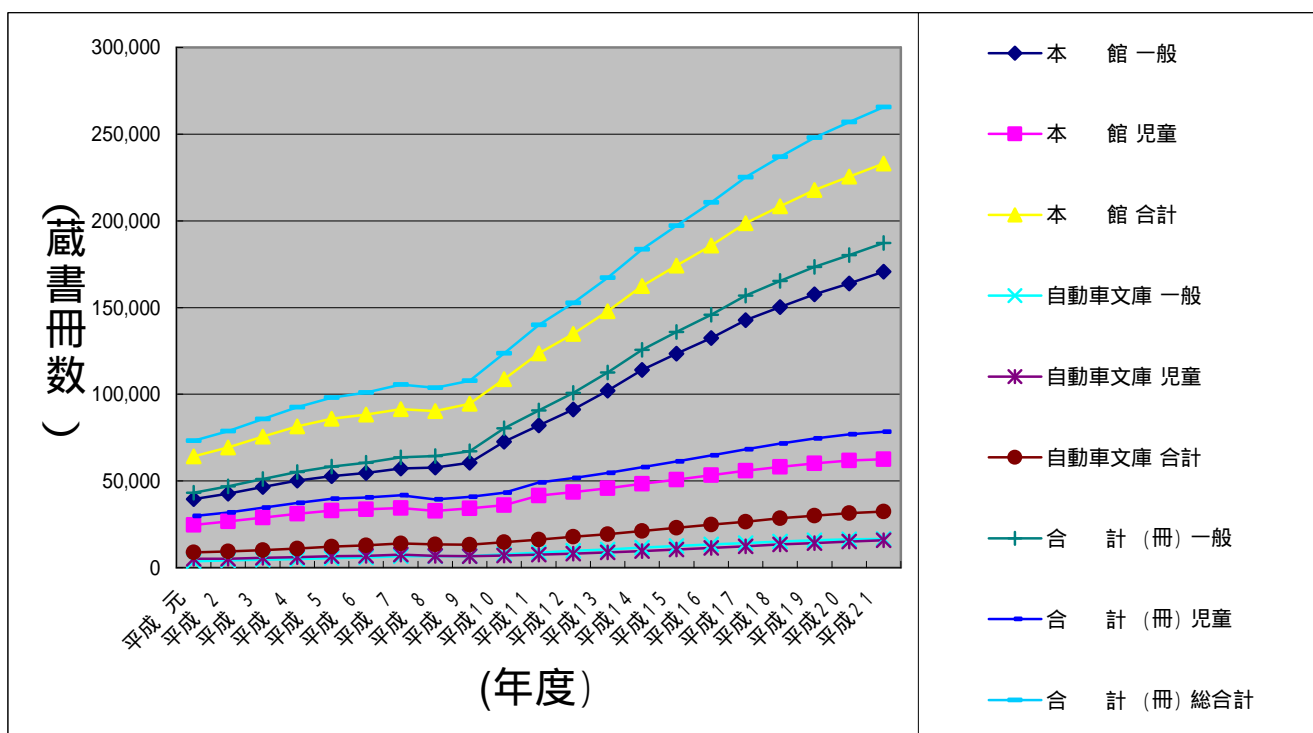

年度	本 館			自動車文庫			合 計 (冊)		
	一般	児童	合計	一般	児童	合計	一般	児童	総合計
平成 元	39,580	24,663	64,243	3,731	5,142	8,873	43,311	29,805	73,116
平成 2	42,641	26,690	69,331	4,218	5,221	9,439	46,859	31,911	78,770
平成 3	46,571	28,954	75,525	4,533	5,651	10,184	51,104	34,605	85,709
平成 4	50,251	31,161	81,412	4,994	6,133	11,127	55,245	37,294	92,539
平成 5	52,877	33,014	85,891	5,518	6,625	12,143	58,395	39,639	98,034
平成 6	54,564	33,667	88,231	5,922	6,887	12,809	60,486	40,554	101,040
平成 7	57,148	34,341	91,489	6,555	7,481	14,036	63,703	41,822	105,525
平成 8	57,668	32,711	90,379	6,647	6,719	13,366	64,315	39,430	103,745
平成 9	60,458	34,177	94,635	6,592	6,587	13,179	67,050	40,764	107,814
平成10	72,622	36,123	108,749	7,761	7,009	14,770	80,383	43,136	123,519
平成11	82,025	41,556	123,581	8,696	7,543	16,239	90,721	49,099	140,000
平成12	91,203	43,583	134,786	9,677	8,160	17,837	100,880	51,743	152,623
平成13	102,058	45,835	147,893	10,524	8,831	19,355	112,582	54,666	167,248
平成14	114,010	48,396	162,406	11,527	9,619	21,146	125,537	58,015	183,552
平成15	123,343	50,806	174,149	12,495	10,529	23,024	135,838	61,335	197,173
平成16	132,502	53,322	185,824	13,338	11,432	24,770	145,840	64,754	210,594
平成17	142,759	55,858	198,617	14,180	12,358	26,538	156,939	68,216	225,155
平成18	150,321	58,155	208,476	15,072	13,389	28,461	165,393	71,544	236,937
平成19	157,648	60,195	217,843	15,797	14,246	30,043	173,445	74,441	247,886
平成20	163,801	61,726	225,527	16,382	15,080	31,462	180,183	76,806	256,989
平成21	170,613	62,493	233,106	16,578	15,884	32,462	187,191	78,377	265,568